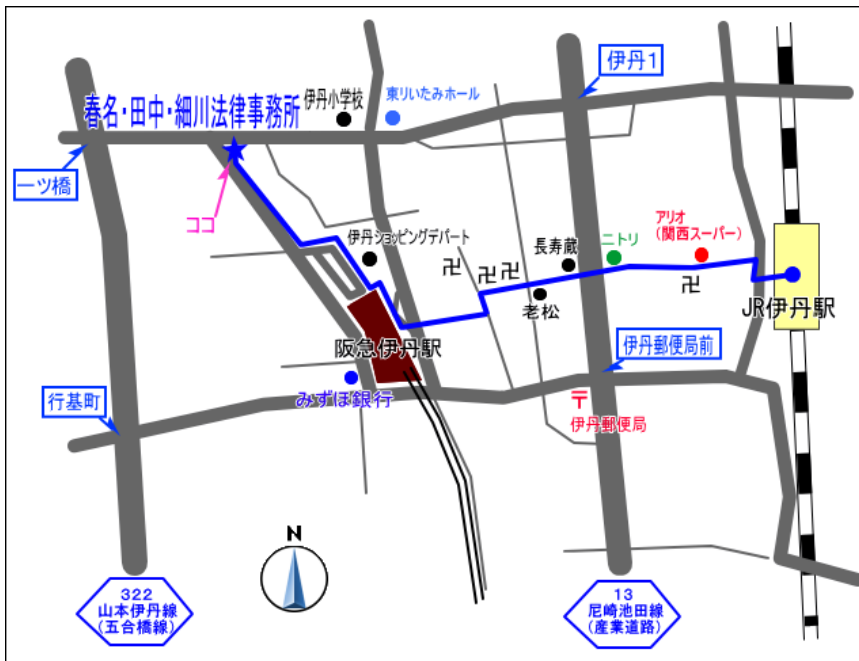

春名・田中・細川法律事務所

〒664-0858

兵庫県伊丹市西台1丁目2番11号 C-3ビル5階

TEL 072-781-7327 (代表)

春名・田中・細川

検索

www.harunatanaka.lawyers-office.jp

阪急伊丹駅からの地図
(徒歩5分)

JR伊丹駅からの地図
(徒歩15分)

JR福知山線(宝塚線)伊丹駅(快速電車も停車)から阪急伊丹駅までは伊丹市営バスが便利です。